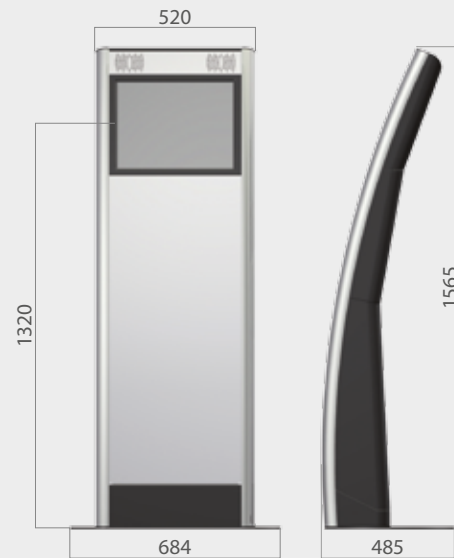

Eagle Standard

Diese Eagle Version ist für eine Vielzahl von Indoor-Anwendungen geeignet. Sie verbindet ein attraktives Design mit einer qualitativ höchstwertigen Ausführung. Der Eagle Standard ist der kleinste freistehende Kiosk in der Produktpalette und es ist möglich viele der am meisten nachgefragten kleineren Peripheriegeräte einzubauen.

19" LCD Monitor mit Touch Screen

Allgemeine Beschreibung:

- Aluminium Aufbau mit zusätzlichen Metall- und Kunststoff-Komponenten
- Farbe standardmäßig Silber oder Schwarz
- Flexible Lösung zum Einbau zusätzlicher Peripheriegeräte
- Vollständig abgesicherte elektrische Verdrahtung für maximale Anwender-Sicherheit und zum Schutz der Kiosk-Hardware
- Abmessungen: 1550(H) x 520(B) x 430(T)mm

Standard Spezifikation:

- 19" LCD Monitor mit Touch Screen
- Metall-Tastatur mit Trackball
- Integrierter PC in kundenspezifischer Ausführung in kleiner Bauform
- Aktive Lautsprecher

Eagle Standard

Eagle Standard