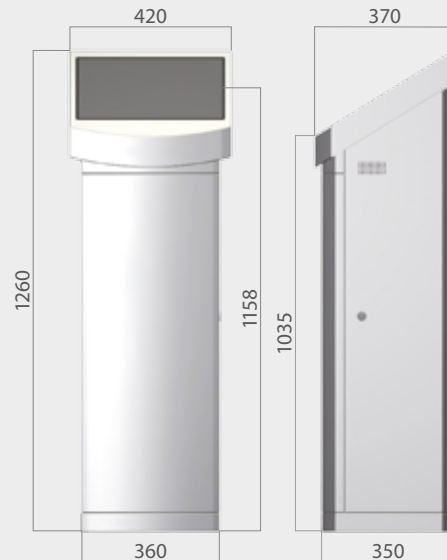

Heron

Optional einbaubare Peripheriegeräte:

- 19" LCD Monitor mit Sicherheitsschutzglas
- Gegen Vandalismus geschützter Touch Screen
- „Privacy“ Filter
- Zusätzliches 19" Werbedisplay, Landscape oder Portrait
- Metall Tastatur mit Trackball
- Münzprüfer
- Banknotenprüfer
- Verschiedene Kartenleser (Chip, Magnetstreifen, kontaktlos)
- Pinpad
- Verschiedene Drucker
- USV
- Banknoten Ausgeber
- Hopper
- Kamera
- Telefon Hörer
- Barcode Leser
- SiteKiosk Internet Browser
- Kundenspezifische Lackierung/Pulverbeschichtung nach RAL Tabelle
- Kundenspezifische Bedruckung (z.B. Logos)
- WiFi
- Weitere Peripheriegeräte auf Anfrage